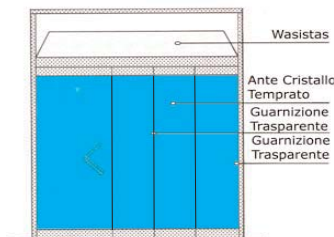

La struttura portante è in **alluminio anodizzato** (20 µm) o verniciato in polveri poliesteri. Le ante in cristallo temprato 10 mm a filo lucido scorrono su binari con cuscinetti in Delrin®. La viteria e i perni sono in acciaio INOX.

Le pareti GIEMME SYSTEM® possono circondare spazi di tutti i tipi e misure.

Non esistono limiti in senso orizzontale. L'altezza massima è 2900 mm. La larghezza massima di una singola anta è di 800 mm.

Può essere realizzata anche **senza guida a pavimento.**