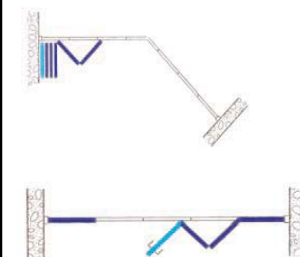

La struttura portante è in **alluminio anodizzato** (20 µm) o verniciato in polveri poliesteri. Le ante in cristallo temprato 10 mm a filo lucido scorrono su binari con cuscinetti in Delrin®. La viteria e i perni sono in acciaio INOX.

Le pareti GIEMME SYSTEM® possono circondare spazi di tutti i tipi e misure.

Non esistono limiti in senso orizzontale. L'altezza massima è 2900 mm. La larghezza massima di una singola anta è di 800 mm.

Può essere realizzata anche **senza guida a pavimento.**

E' possibile scegliere maniglia, maniglione, serratura e chiudiporta.

Tutte le soluzioni sono in grado di **superare angoli** di 90°. Con esclusivo **Angolo "Tuttovetro"**.

Con **Anta-Porta** e impacchettamento alla parete (anche a lato porta).