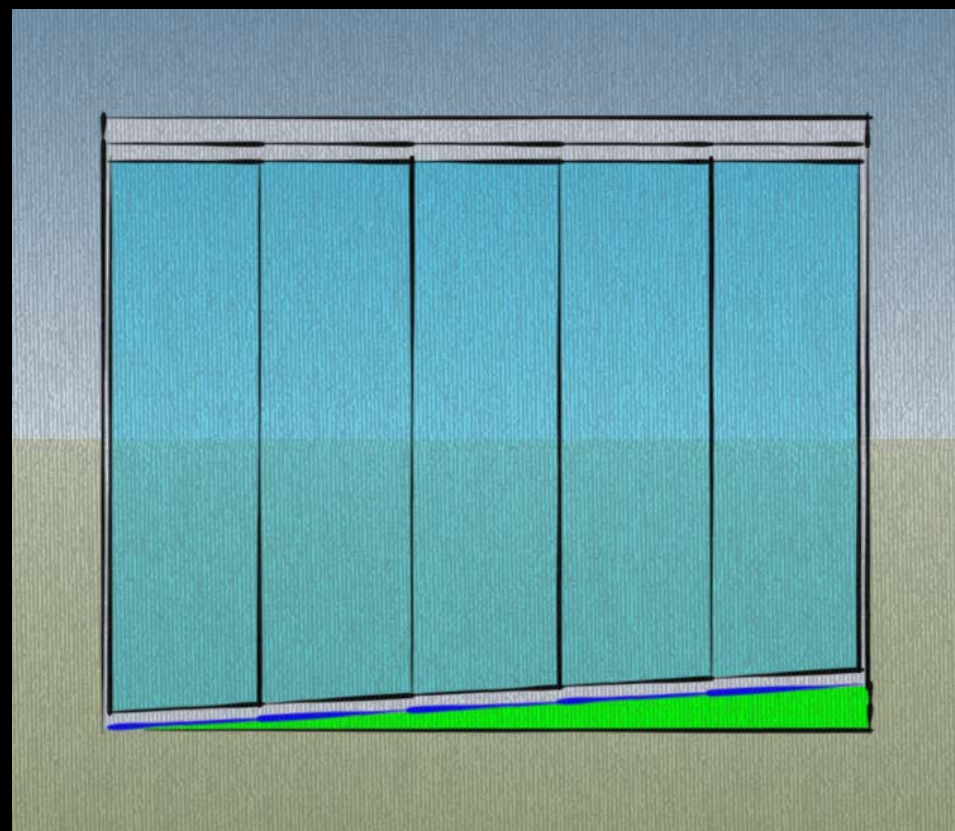

Si **adeguа** al pavimento

GM Morando

GM Morando Srl

Via Settembrini, 15
20812, Limbiate (MB)

Tel +39 02 99.68.29.93

www.gmmorando.it
info@gmmorando.it

Rivenditore:

GM **Fit** - La vetrata sagomata

GM Fit - La vetrata sagomata

La vetrata pieghevole sagomata si adatta alle pendenze del pavimento

L'ultima novità in casa GM Morando è GM FIT, la vetrata pieghevole "sagomata", un'esclusiva studiata per risolvere il problema delle pendenze del pavimento, caratteristica che si presenta di frequente negli spazi esterni quali terrazzi e porticati.

Si tratta di una soluzione che coniuga estetica e funzionalità: non occorre prevedere a terra alcun elemento di ostacolo al passaggio.

Si **adeguа** al pavimento

Senza Guida inferiore

- Costruita su misura con **vetri e fasce obliqui**.
- **Senza spazi vuoti** tra la vetrata e il pavimento.
- **Senza guida** a terra
- **Recupera fino a 10 cm** di pendenza.
- **Fissaggio inferiore con catenaccioli** e pozzetti a molla incassati a terra.